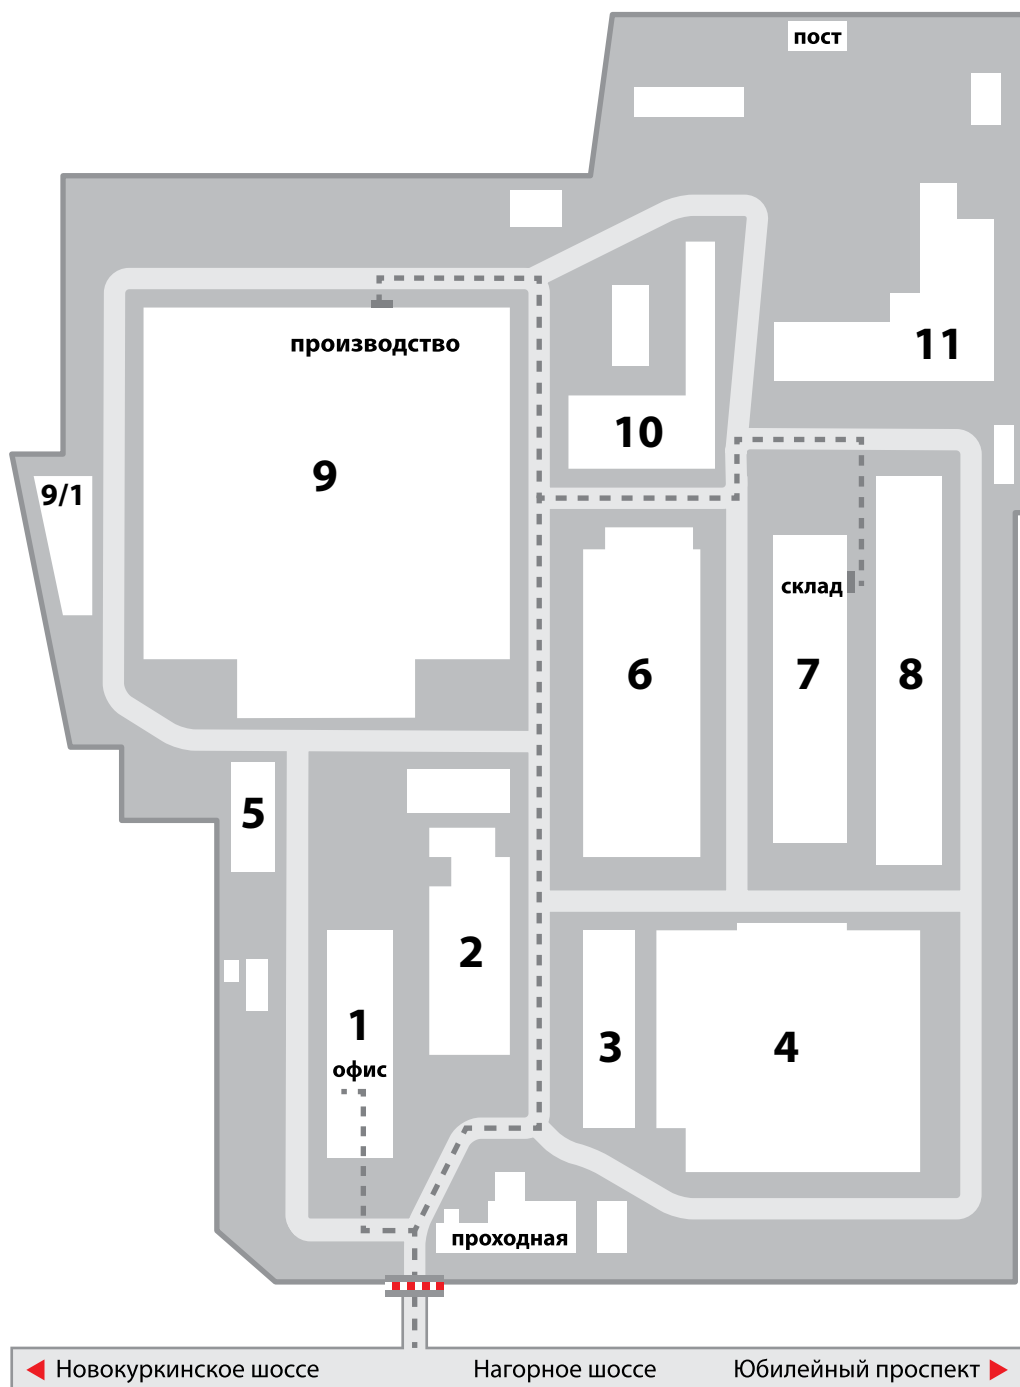

Схема проезда к офису, складу и производственному цеху

Офис, склад и производственный цех располагаются на территории Экспериментально-механического завода по адресу г. Химки, Нагорное шоссе 2.

Офис: корпус 1, 1 этаж, офис 4а (по левой стороне, табличка с логотипом Espira)

Склад: корпус 7, подъезд с крыльцом

Производственный цех: корпус 9, коричневая дверь