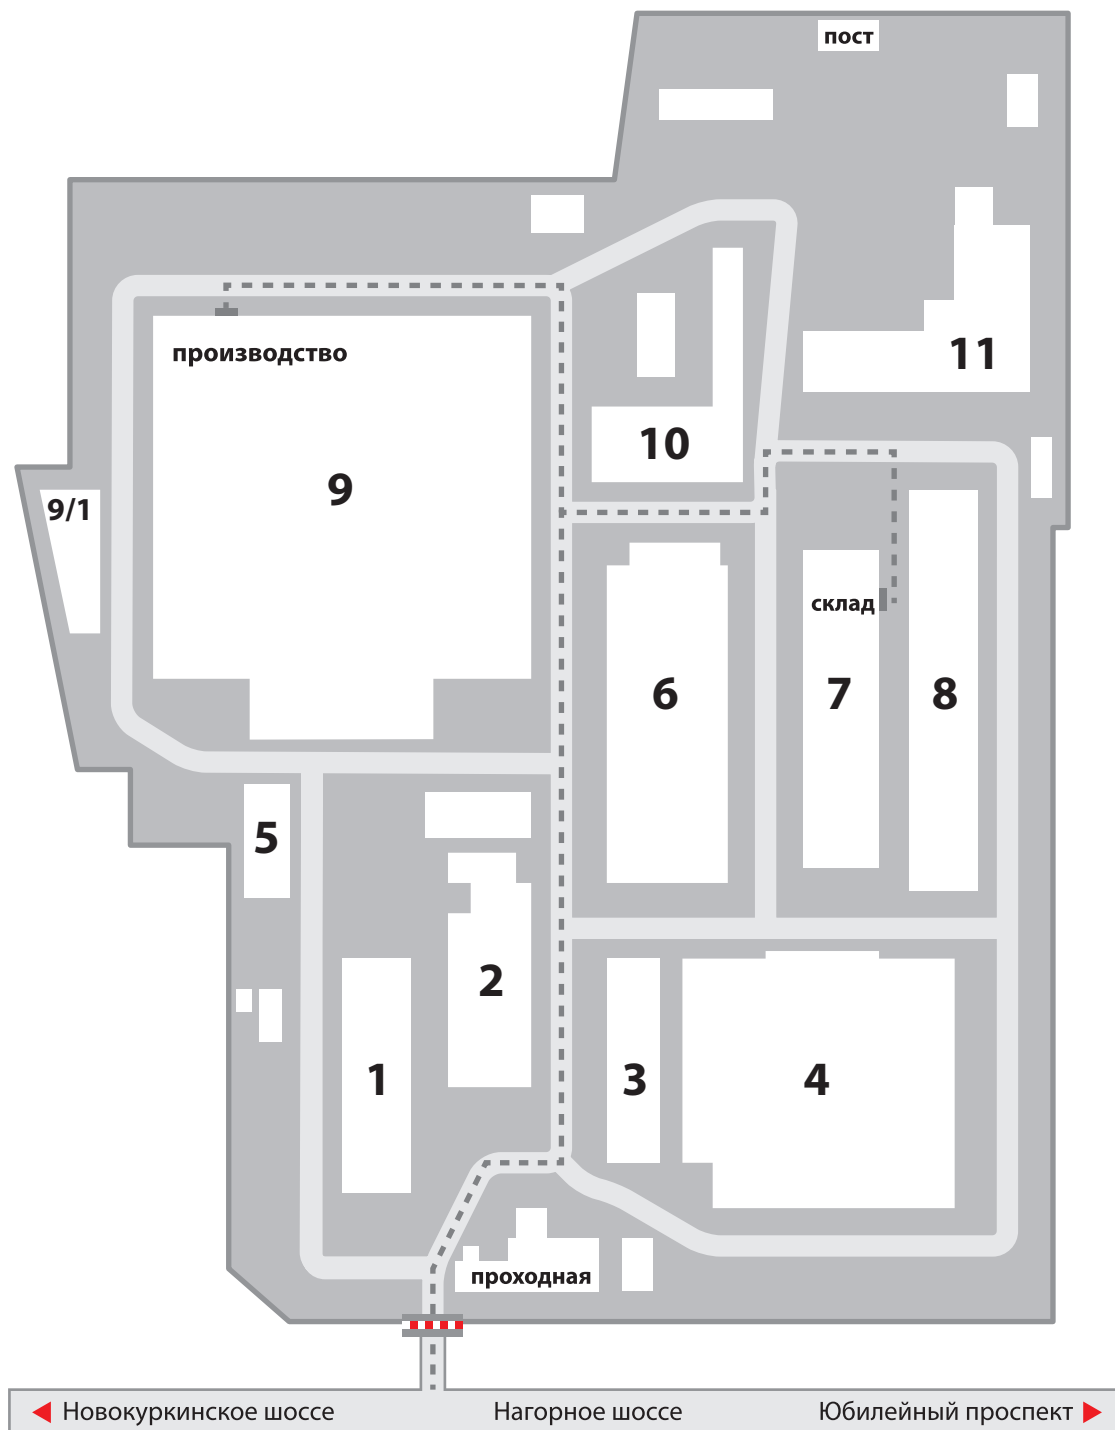

Схема проезда к складу и производственному цеху

Склад: г. Химки, Нагорное шоссе 2, территория Экспериментально-механического завода, корпус 7, подъезд с крыльцом

Производственный цех: г. Химки, Нагорное шоссе 2, территория Экспериментально-механического завода, корпус 9, коричневая дверь